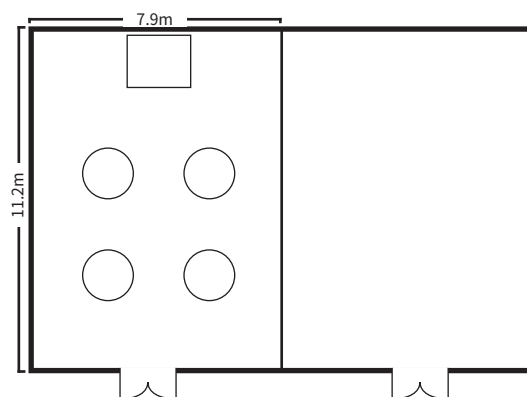

スクールスタイル (2名掛)

シアタースタイル

口の字スタイル

ディナースタイル

面積・収容人数

面積	婚礼	ディナー	ビュッフェ	スクール (2名掛)	スクール (3名掛)	シアター	口の字
87 m <sup>2</sup> (26 坪)	—	40 名	—	42 名	63 名	100 名	36 名

室料

食事 (2 時間以内)	会議		展示会 (発表会・ショー等含)	
	基本料金 (2 時間以内)	1 時間増毎に	1 日 (12 時間)	搬入 (1 時間当り)
15,000 円	30,000 円	15,000 円	360,000 円	15,000 円