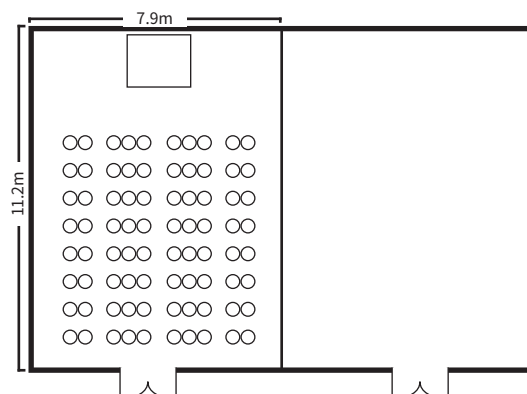

スクールスタイル (2名掛)

シアタースタイル

口の字スタイル

ディナースタイル

面積・収容人数

面積	婚礼	ディナー	ビュッフェ	スクール (2名掛)	スクール (3名掛)	シアター	口の字
87 m <sup>2</sup> (26 坪)	—	40 名	—	42 名	63 名	100 名	36 名

室料

食事 (2 時間以内)	会議		展示会 (発表会・ショー等含)	
	基本料金 (2 時間以内)	1 時間増毎に	1 日 (12 時間)	搬入 (1 時間当り)
15,000 円	30,000 円	15,000 円	360,000 円	15,000 円