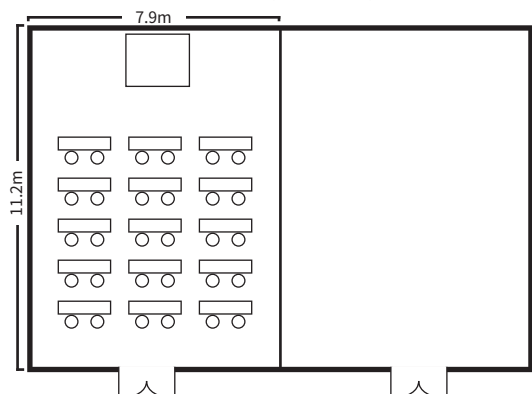

スクールスタイル (2名掛)

シアタースタイル

口の字スタイル

ディナースタイル

面積・収容人数

面積	婚礼	ディナー	ビュッフェ	スクール (2名掛)	スクール (3名掛)	シアター	口の字
87 m <sup>2</sup> (26 坪)	—	40 名	—	42 名	63 名	100 名	36 名

室料

食事 (2 時間以内)	会議		展示会 (発表会・ショー等含)	
	基本料金 (2 時間以内)	1 時間増毎に	1 日 (12 時間)	搬入 (1 時間当り)
15,000 円	30,000 円	15,000 円	360,000 円	15,000 円