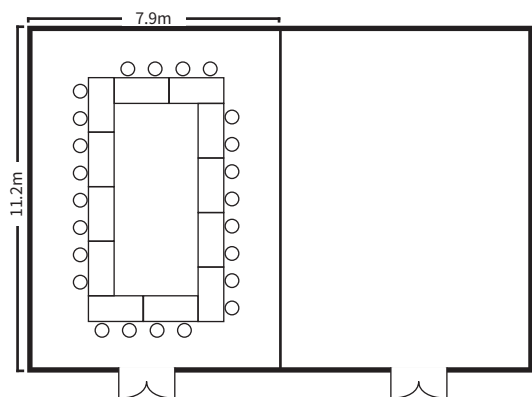

スクールスタイル (2名掛)

シアタースタイル

口の字スタイル

ディナースタイル

面積・収容人数

面積	婚礼	ディナー	ビュッフェ	スクール (2名掛)	スクール (3名掛)	シアター	口の字
87 m <sup>2</sup> (26 坪)	—	40 名	—	42 名	63 名	100 名	36 名

室料

食事 (2 時間以内)	会議		展示会 (発表会・ショー等含)	
	基本料金 (2 時間以内)	1 時間増毎に	1 日 (12 時間)	搬入 (1 時間当り)
15,000 円	30,000 円	15,000 円	360,000 円	15,000 円