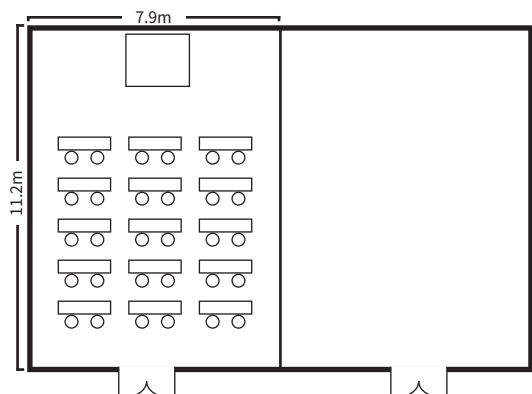

スクールスタイル (2名掛)

シアタースタイル

口の字スタイル

ディナースタイル

面積・収容人数

面積	婚礼	ディナー	ビュッフェ	スクール (2名掛)	スクール (3名掛)	シアター	口の字
87 m <sup>2</sup> (26 坪)	—	40 名	—	42 名	63 名	100 名	36 名

室料

食事 (2 時間以内)	会議		展示会 (発表会・ショー等含)	
	基本料金 (2 時間以内)	1 時間増毎に	1 日 (12 時間)	搬入 (1 時間当り)
12,000 円	24,000 円	12,000 円	288,000 円	12,000 円