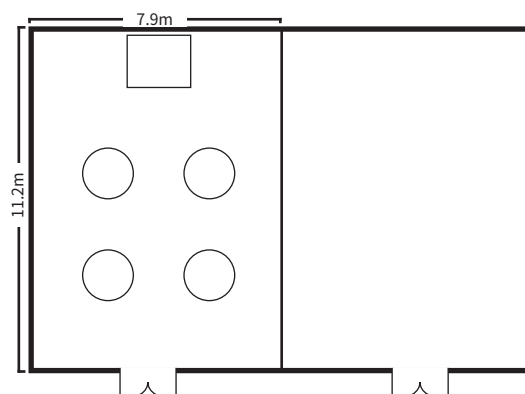

スクールスタイル (2名掛)

シアタースタイル

口の字スタイル

ディナースタイル

面積・収容人数

面積	婚礼	ディナー	ビュッフェ	スクール (2名掛)	スクール (3名掛)	シアター	口の字
87 m <sup>2</sup> (26 坪)	—	40 名	—	42 名	63 名	100 名	36 名

室料

食事 (2 時間以内)	会議		展示会 (発表会・ショー等含)	
	基本料金 (2 時間以内)	1 時間増毎に	1 日 (12 時間)	搬入 (1 時間当り)
12,000 円	24,000 円	12,000 円	288,000 円	12,000 円