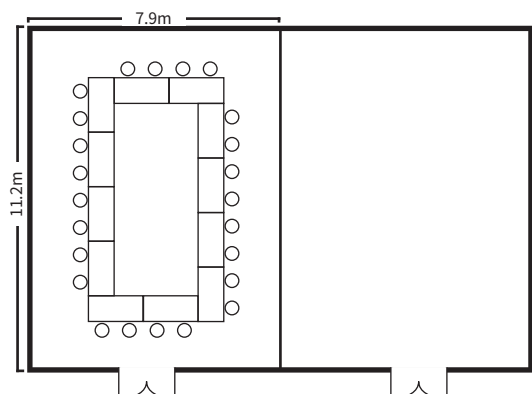

スクールスタイル (2名掛)

シアタースタイル

口の字スタイル

ディナースタイル

面積・収容人数

面積	婚礼	ディナー	ビュッフェ	スクール (2名掛)	スクール (3名掛)	シアター	口の字
87 m <sup>2</sup> (26 坪)	—	40 名	—	42 名	63 名	100 名	36 名

室料

食事 (2 時間以内)	会議		展示会 (発表会・ショー等含)	
	基本料金 (2 時間以内)	1 時間増毎に	1 日 (12 時間)	搬入 (1 時間当り)
12,000 円	24,000 円	12,000 円	288,000 円	12,000 円