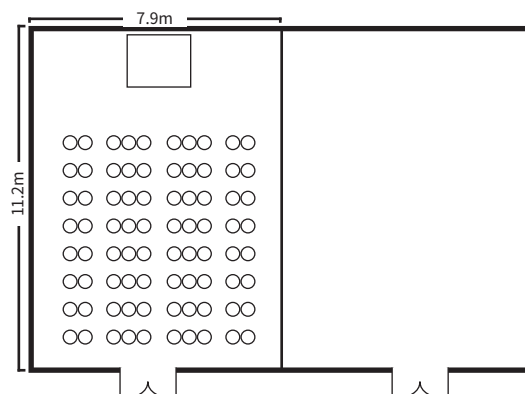

スクールスタイル (2名掛)

シアタースタイル

口の字スタイル

ディナースタイル

面積・収容人数

面積	婚礼	ディナー	ビュッフェ	スクール (2名掛)	スクール (3名掛)	シアター	口の字
87 m <sup>2</sup> (26 坪)	—	40 名	—	42 名	63 名	100 名	36 名

室料

食事 (2 時間以内)	会議		展示会 (発表会・ショー等含)	
	基本料金 (2 時間以内)	1 時間増毎に	1 日 (12 時間)	搬入 (1 時間当り)
12,000 円	24,000 円	12,000 円	288,000 円	12,000 円