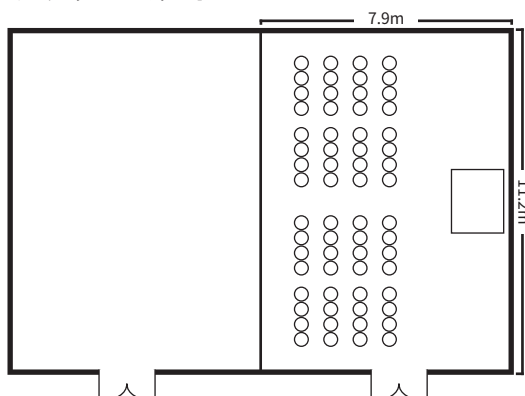

スクールスタイル (2名掛)

シアタースタイル

口の字スタイル

ディナースタイル

面積・収容人数

面積	婚礼	ディナー	ビュッフェ	スクール (2名掛)	スクール (3名掛)	シアター	口の字
87㎡ (26坪)	—	40名	—	42名	63名	100名	36名

室料

食事 (2時間以内)	会議		展示会 (発表会・ショー等含)	
	基本料金 (2時間以内)	1時間増毎に	1日(12時間)	搬入(1時間当り)
12,000円	24,000円	12,000円	288,000円	12,000円