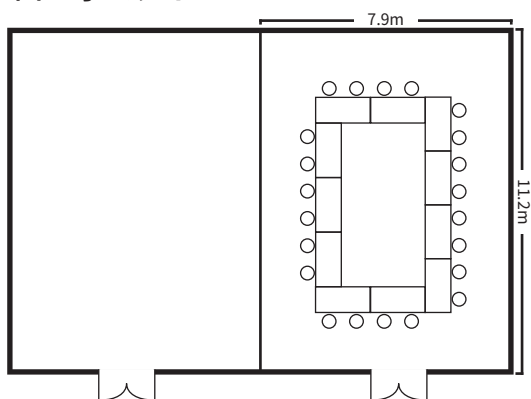

スクールスタイル (2名掛)

シアタースタイル

口の字スタイル

ディナースタイル

面積・収容人数

面積	婚礼	ディナー	ビュッフェ	スクール (2名掛)	スクール (3名掛)	シアター	口の字
87㎡ (26坪)	—	40名	—	42名	63名	100名	36名

室料

食事 (2時間以内)	会議		展示会 (発表会・ショー等含)	
	基本料金 (2時間以内)	1時間増毎に	1日(12時間)	搬入(1時間当り)
12,000円	24,000円	12,000円	288,000円	12,000円