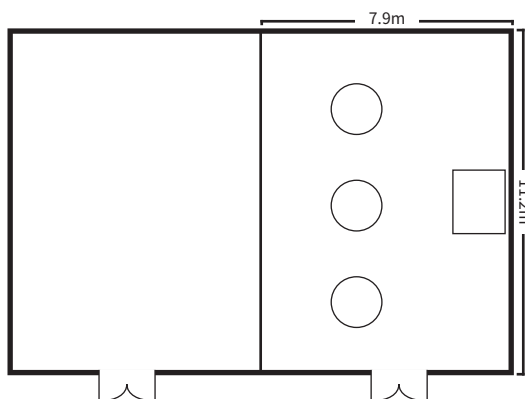

スクールスタイル (2名掛)

シアタースタイル

口の字スタイル

ディナースタイル

面積・収容人数

面積	婚礼	ディナー	ビュッフェ	スクール (2名掛)	スクール (3名掛)	シアター	口の字
87㎡ (26坪)	—	40名	—	42名	63名	100名	36名

室料

食事 (2時間以内)	会議		展示会 (発表会・ショー等含)	
	基本料金 (2時間以内)	1時間増毎に	1日(12時間)	搬入(1時間当り)
12,000円	24,000円	12,000円	288,000円	12,000円