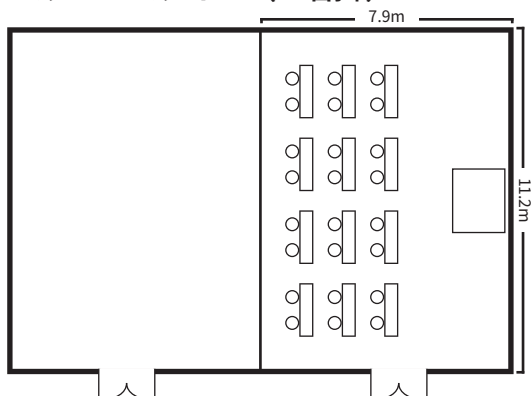

スクールスタイル (2名掛)

シアタースタイル

口の字スタイル

ディナースタイル

面積・収容人数

面積	婚礼	ディナー	ビュッフェ	スクール (2名掛)	スクール (3名掛)	シアター	口の字
87㎡ (26坪)	—	40名	—	42名	63名	100名	36名

室料

食事 (2時間以内)	会議		展示会 (発表会・ショー等含)	
	基本料金 (2時間以内)	1時間増毎に	1日(12時間)	搬入(1時間当り)
12,000円	24,000円	12,000円	288,000円	12,000円