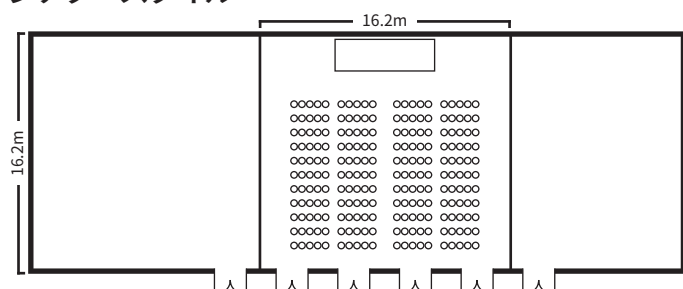

スクールスタイル (2名掛)

口の字スタイル

シアタースタイル

ディナースタイル

ビュッフェスタイル

面積・収容人数

面積	婚礼	ディナー	ビュッフェ	スクール (2名掛)	スクール (3名掛)	シアター	口の字
272 m ² (82 坪)	144 名	150 名	200 名	100 名	150 名	230 名	72 名

室料