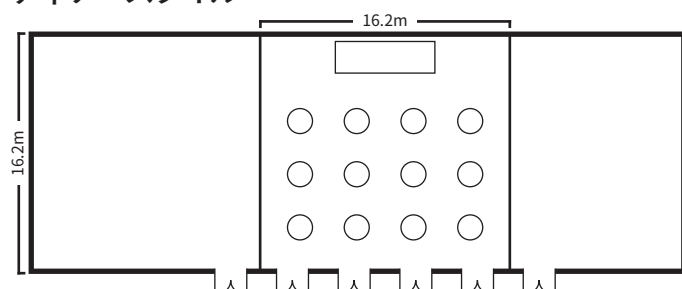

スクールスタイル (2名掛)

口の字スタイル

シアタースタイル

ディナースタイル

ビュッフェスタイル

面積・収容人数

面積	婚礼	ディナー	ビュッフェ	スクール (2名掛)	スクール (3名掛)	シアター	口の字
272 m ² (82 坪)	144 名	150 名	200 名	100 名	150 名	230 名	72 名

室料