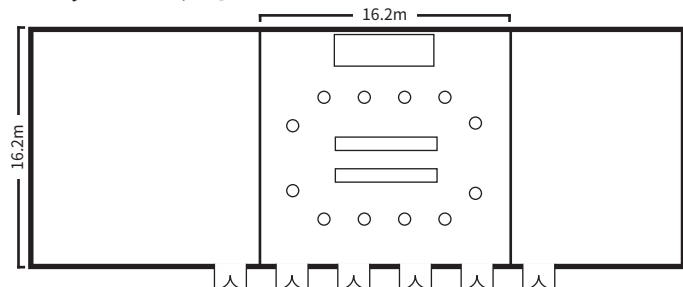

スクールスタイル (2名掛)

口の字スタイル

シアタースタイル

ディナースタイル

ビュッフェスタイル

面積・収容人数

面積	婚礼	ディナー	ビュッフェ	スクール (2名掛)	スクール (3名掛)	シアター	口の字
272 m ² (82 坪)	144 名	150 名	200 名	100 名	150 名	230 名	72 名

室料