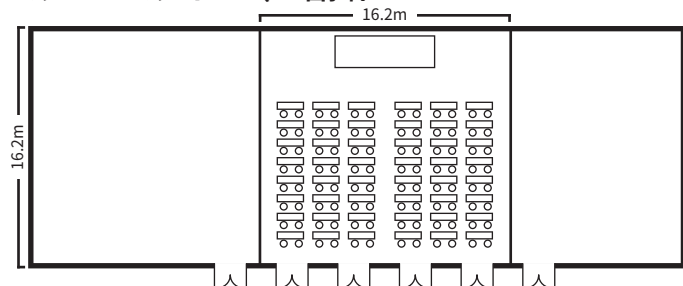

スクールスタイル (2名掛)

口の字スタイル

シアタースタイル

ディナースタイル

ビュッフェスタイル

面積・収容人数

面積	婚礼	ディナー	ビュッフェ	スクール (2名掛)	スクール (3名掛)	シアター	口の字
272 m ² (82 坪)	144 名	150 名	200 名	100 名	150 名	230 名	72 名

室料