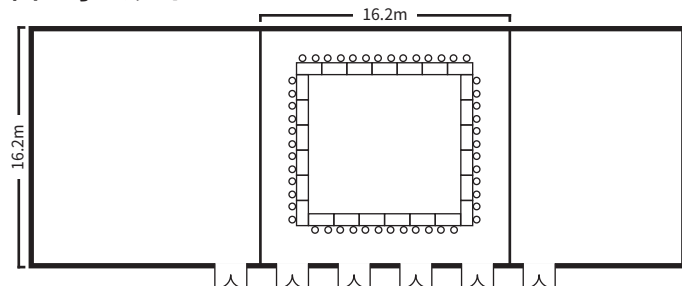

スクールスタイル (2名掛)

口の字スタイル

シアタースタイル

ディナースタイル

ビュッフェスタイル

面積・収容人数

面積	婚礼	ディナー	ビュッフェ	スクール (2名掛)	スクール (3名掛)	シアター	口の字
272 m ² (82 坪)	144 名	150 名	200 名	100 名	150 名	230 名	72 名

室料