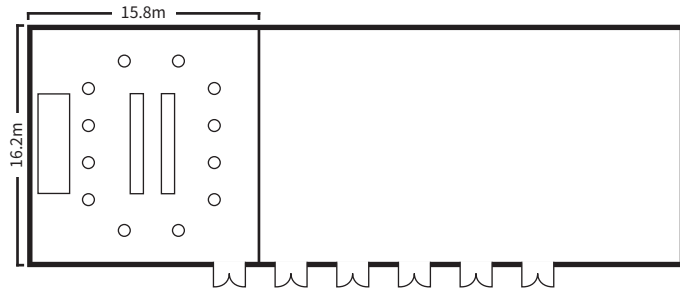

丹頂

15.8m×16.2m 天井高5.6m

スクールスタイル (2名掛)

口の字スタイル

シアタースタイル

ディナースタイル

ビュッフェスタイル

面積・収容人数

面積	婚礼	ディナー	ビュッフェ	スクール (2名掛)	スクール (3名掛)	シアター	口の字
260 m ² (78 坪)	144 名	150 名	200 名	100 名	150 名	230 名	72 名

室料

食事 (2時間以内)	会議		展示会 (発表会・ショー等含)	
	基本料金 (2時間以内)	1時間増毎に	1日 (12時間)	搬入 (1時間当り)
30,000 円	60,000 円	30,000 円	720,000 円	30,000 円