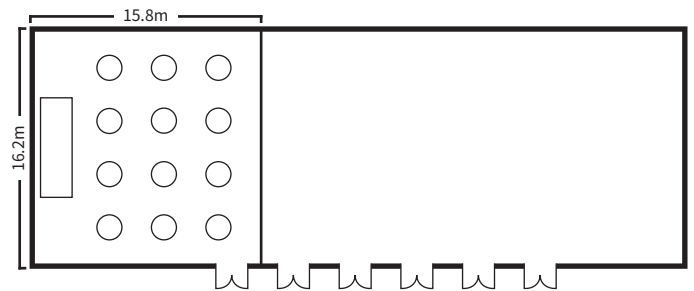

丹頂

15.8m×16.2m 天井高5.6m

スクールスタイル (2名掛)

口の字スタイル

シアタースタイル

ディナースタイル

ビュッフェスタイル

面積・収容人数

面積	婚礼	ディナー	ビュッフェ	スクール (2名掛)	スクール (3名掛)	シアター	口の字
260 m ² (78 坪)	144 名	150 名	200 名	100 名	150 名	230 名	72 名

室料

食事 (2時間以内)	会議		展示会 (発表会・ショー等含)	
	基本料金 (2時間以内)	1時間増毎に	1日 (12時間)	搬入 (1時間当り)
30,000 円	60,000 円	30,000 円	720,000 円	30,000 円