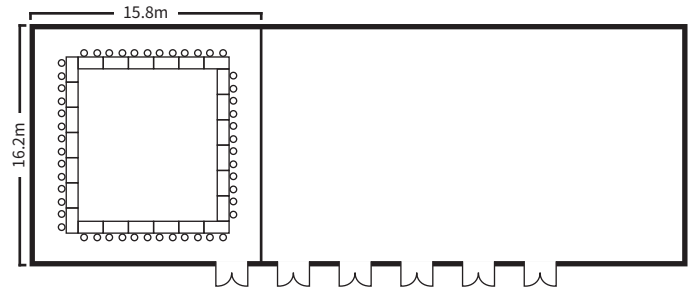

丹頂

15.8m×16.2m 天井高5.6m

スクールスタイル (2名掛)

口の字スタイル

シアタースタイル

ディナースタイル

ビュッフェスタイル

面積・収容人数

面積	婚礼	ディナー	ビュッフェ	スクール (2名掛)	スクール (3名掛)	シアター	口の字
260 m ² (78 坪)	144 名	150 名	200 名	100 名	150 名	230 名	72 名

室料

食事 (2時間以内)	会議		展示会 (発表会・ショー等含)	
	基本料金 (2時間以内)	1時間増毎に	1日 (12時間)	搬入 (1時間当り)
30,000 円	60,000 円	30,000 円	720,000 円	30,000 円