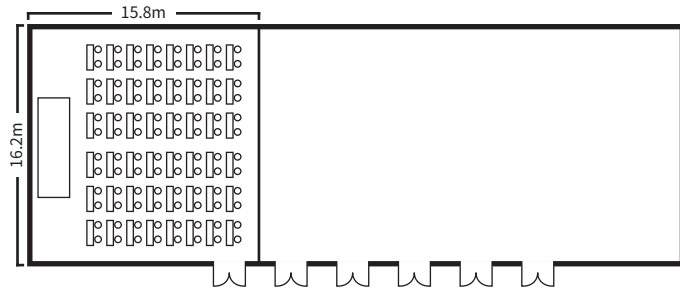

丹頂

15.8m×16.2m 天井高5.6m

スクールスタイル (2名掛)

口の字スタイル

シアタースタイル

ディナースタイル

ビュッフェスタイル

面積・収容人数

面積	婚礼	ディナー	ビュッフェ	スクール (2名掛)	スクール (3名掛)	シアター	口の字
260 m ² (78 坪)	144 名	150 名	200 名	100 名	150 名	230 名	72 名

室料

食事 (2時間以内)	会議		展示会 (発表会・ショー等含)	
	基本料金 (2時間以内)	1時間増毎に	1日 (12時間)	搬入 (1時間当り)
30,000 円	60,000 円	30,000 円	720,000 円	30,000 円