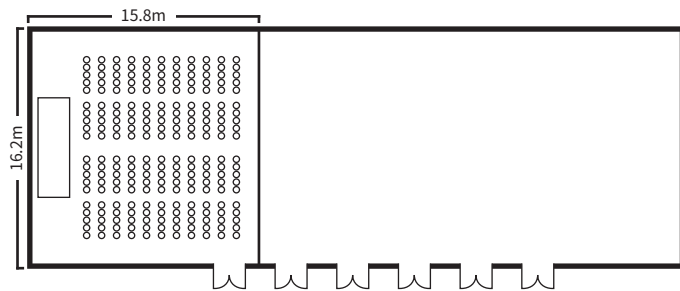

丹頂

15.8m×16.2m 天井高5.6m

スクールスタイル (2名掛)

口の字スタイル

シアタースタイル

ディナースタイル

ビュッフェスタイル

面積・収容人数

面積	婚礼	ディナー	ビュッフェ	スクール (2名掛)	スクール (3名掛)	シアター	口の字
260 m ² (78 坪)	144 名	150 名	200 名	100 名	150 名	230 名	72 名

室料

食事 (2時間以内)	会議		展示会 (発表会・ショー等含)	
	基本料金 (2時間以内)	1時間増毎に	1日 (12時間)	搬入 (1時間当り)
30,000 円	60,000 円	30,000 円	720,000 円	30,000 円