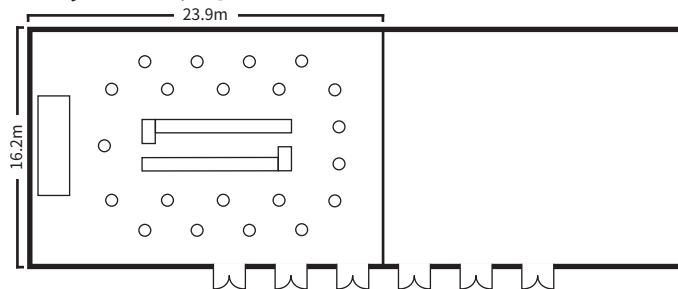

丹頂・白鳥 1

23.9m×16.2m 天井高5.6m

スクールスタイル (2名掛)

口の字スタイル

シアタースタイル

ディナースタイル

ビュッフェスタイル

面積・収容人数

面積	婚礼	ディナー	ビュッフェ	スクール (2名掛)	スクール (3名掛)	シアター	口の字
396 m ² (120 坪)	224 名	230 名	280 名	170 名	255 名	410 名	96 名

室料

食事 (2 時間以内)	会議		展示会 (発表会・ショー等含)	
	基本料金 (2 時間以内)	1 時間増毎に	1 日 (12 時間)	搬入 (1 時間当り)
43,000 円	86,000 円	43,000 円	1,032,000 円	43,000 円