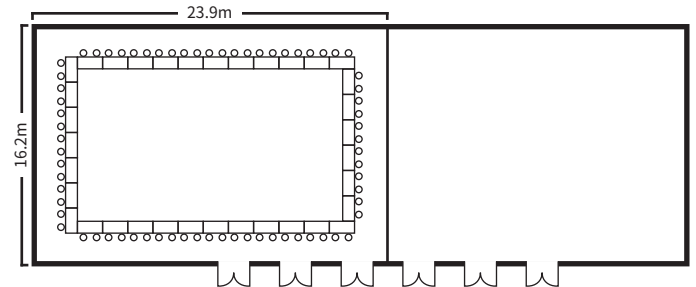

丹頂・白鳥 1

23.9m×16.2m 天井高5.6m

スクールスタイル (2名掛)

口の字スタイル

シアタースタイル

ディナースタイル

ビュッフェスタイル

面積・収容人数

面積	婚礼	ディナー	ビュッフェ	スクール (2名掛)	スクール (3名掛)	シアター	口の字
396 m ² (120 坪)	224 名	230 名	280 名	170 名	255 名	410 名	96 名

室料

食事 (2 時間以内)	会議		展示会 (発表会・ショー等含)	
	基本料金 (2 時間以内)	1 時間増毎に	1 日 (12 時間)	搬入 (1 時間当り)
43,000 円	86,000 円	43,000 円	1,032,000 円	43,000 円