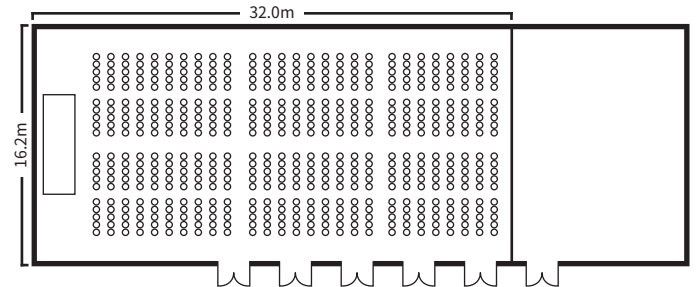

丹頂・白鳥

32.0m×16.2m 天井高5.6m

スクールスタイル (2名掛)

シアタースタイル

ディナースタイル

ビュッフェスタイル

面積・収容人数

面積	婚礼	ディナー	ビュッフェ	スクール (2名掛)	スクール (3名掛)	シアター	口の字
532 m ² (161 坪)	284 名	290 名	360 名	240 名	360 名	600 名	126 名