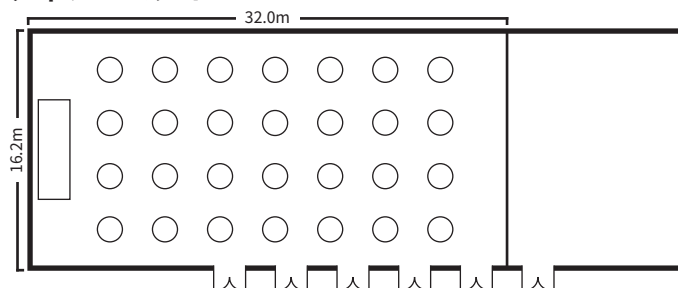

丹頂・白鳥

32.0m×16.2m 天井高5.6m

スクールスタイル (2名掛)

シアタースタイル

ディナースタイル

ビュッフェスタイル

面積・収容人数

面積	婚礼	ディナー	ビュッフェ	スクール (2名掛)	スクール (3名掛)	シアター	口の字
532 m ² (161 坪)	284 名	290 名	360 名	240 名	360 名	600 名	126 名