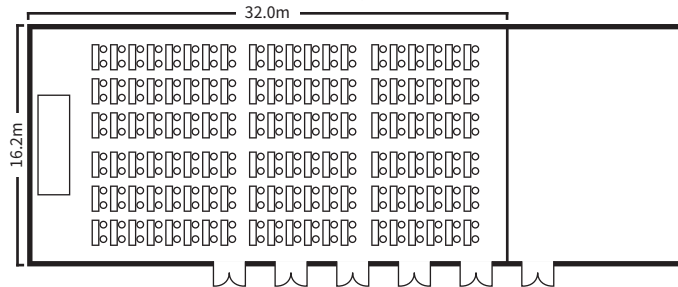

丹頂・白鳥

32.0m×16.2m 天井高5.6m

スクールスタイル (2名掛)

シアタースタイル

ディナースタイル

ビュッフェスタイル

面積・収容人数

面積	婚礼	ディナー	ビュッフェ	スクール (2名掛)	スクール (3名掛)	シアター	口の字
532 m ² (161 坪)	284 名	290 名	360 名	240 名	360 名	600 名	126 名