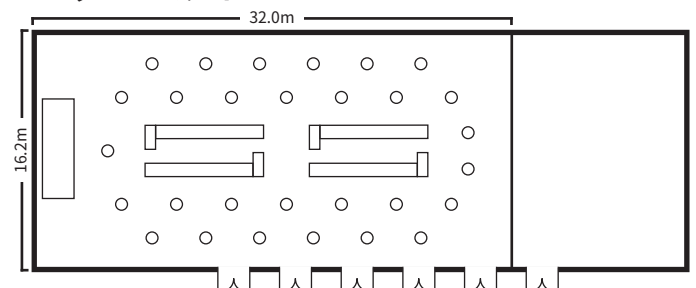

丹頂・白鳥

32.0m×16.2m 天井高5.6m

スクールスタイル (2名掛)

シアタースタイル

ディナースタイル

ビュッフェスタイル

面積・収容人数

面積	婚礼	ディナー	ビュッフェ	スクール (2名掛)	スクール (3名掛)	シアター	口の字
532 m ² (161 坪)	284 名	290 名	360 名	240 名	360 名	600 名	126 名